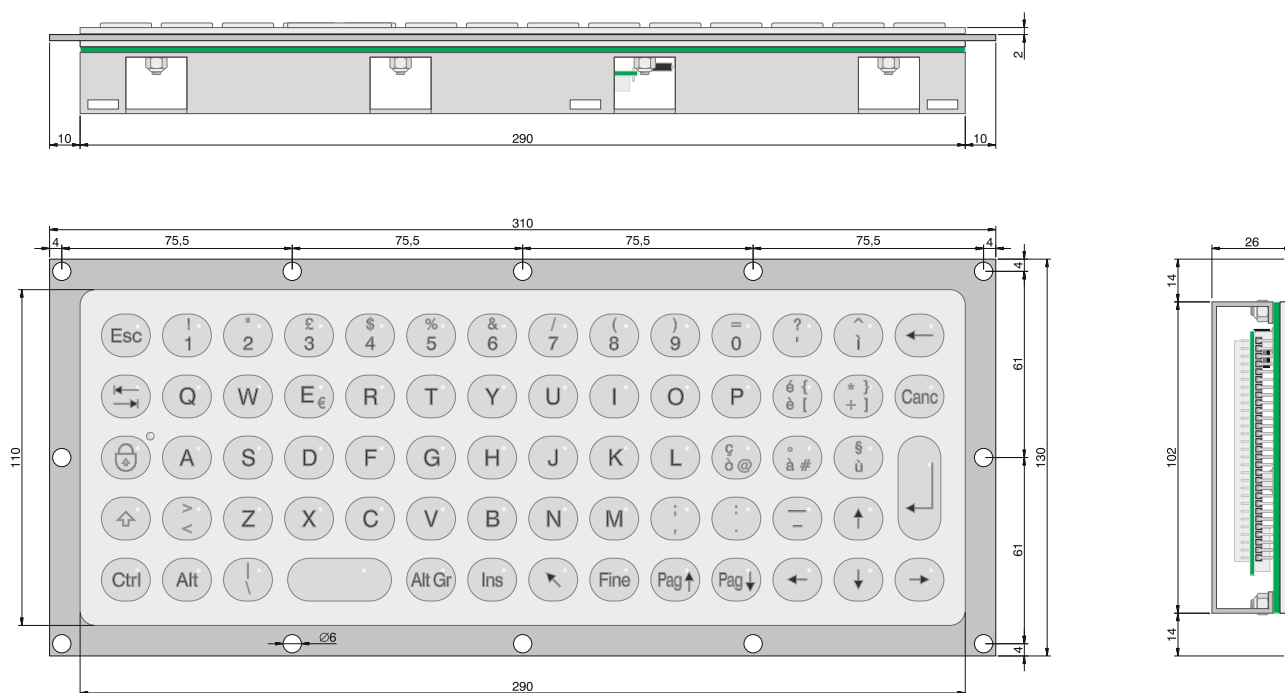

FiNOX 68 tasti m. retro pannello

FiNOX 68 back m. keys panel

Disegni Drawings

Cutout consigliato Suggested Cut-out

Codice prodotto / Product code

OG317I: Layout Italiano / *Italian*

OG317E: Layout Inglese / *English*