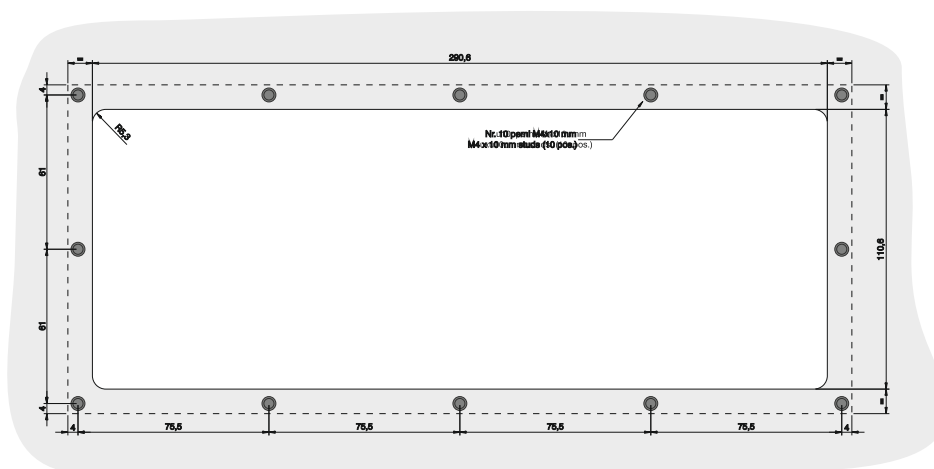

FiNOX 68 tasti m. retro pannello

FiNOX 68 back m. keys panel

Disegni Drawings

Cutout consigliato Suggested Cut-out

Codice prodotto / Product code

OG317I: Layout Italiano / *Italian*

OG317E: Layout Inglese / *English*