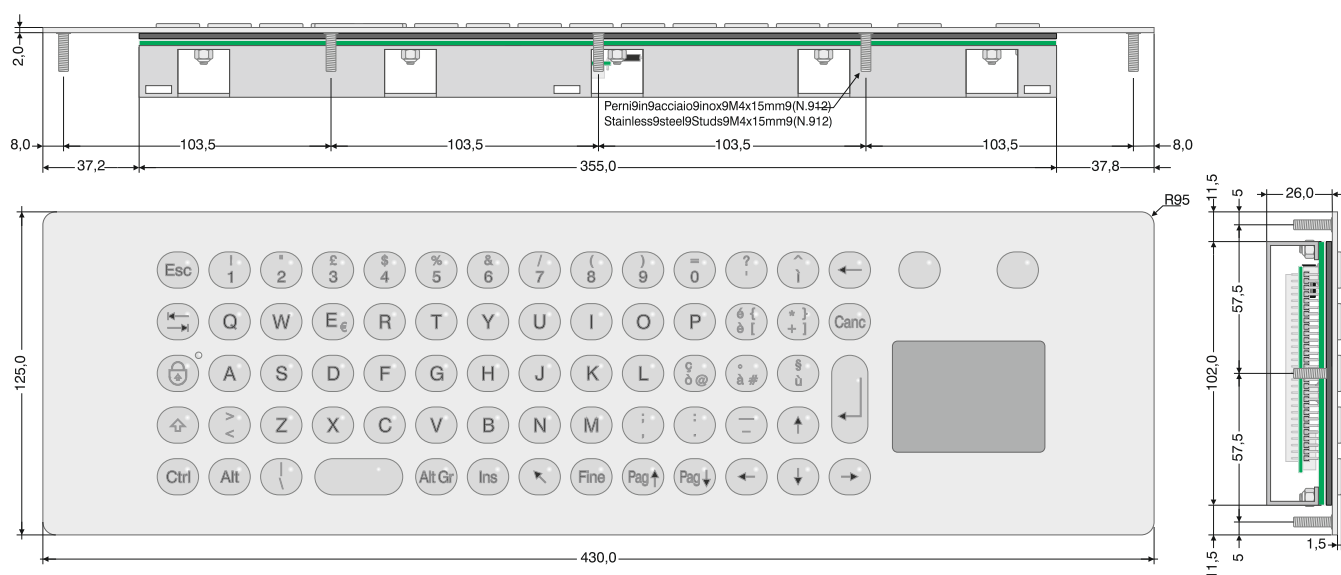

FiNOX 68 tasti pannello con Touchpad

FiNOX 68 keys panel with Touchpad

Disegni Drawings

Cutout consigliato Suggested Cut-out

Codice prodotto / Product code

- OG316I:** Layout Italiano / *Italian*
- OG316E:** Layout Inglese / *English*