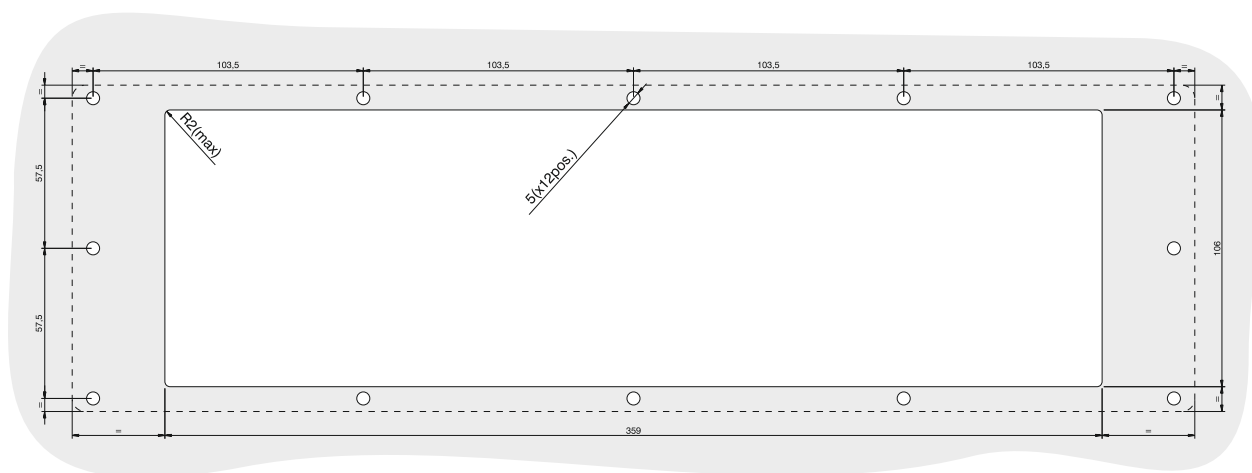

FiNOX 68 tasti pannello con Touchpad

FiNOX 68 keys panel with Touchpad

Disegni Drawings

Cutout consigliato Suggested Cut-out

Codice prodotto / Product code

- OG316I:** Layout Italiano / *Italian*
- OG316E:** Layout Inglese / *English*