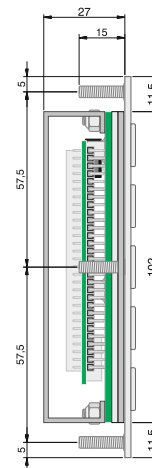

# FiNOX 68 tasti pannello

## FiNOX 68 keys panel

### Cutout consigliato Suggested Cut-out

### Codice prodotto / Product code

**OG314I:** Layout Italiano / *Italian*

**OG314E:** Layout Inglese / *English*