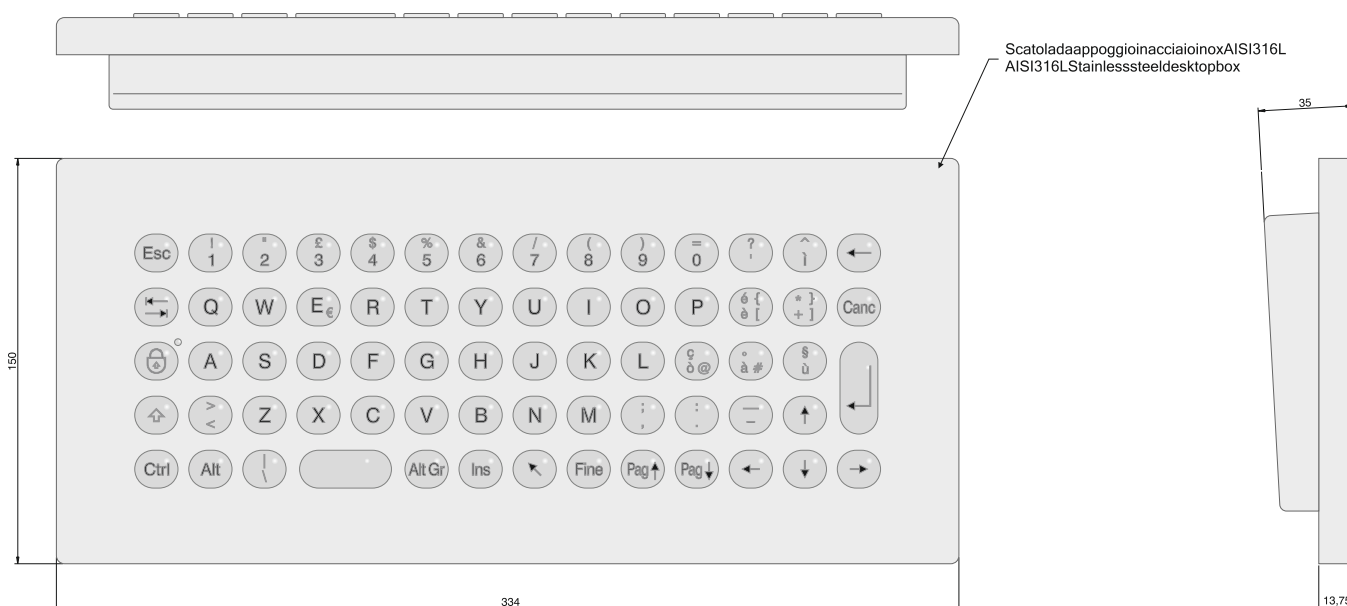

FiNOX 68 tasti da tavolo

FiNOX 68 case keys

Disegni Drawings

Codice prodotto / Product code

OG313I: Layout Italiano / *Italian*

OG313E: Layout Inglese / *English*