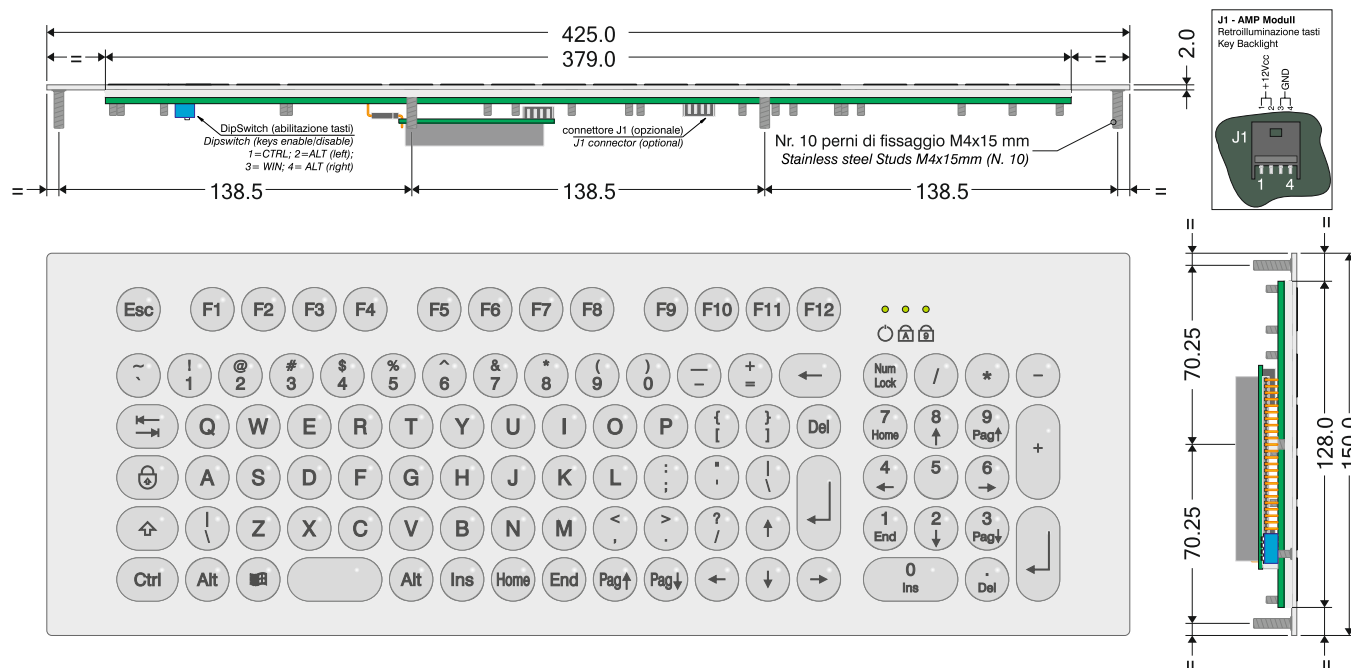

DiNOX 98 tasti pannello

DiNOX 98 keys panel

Disegni Drawings

Cutout consigliato Suggested Cut-out

Codice prodotto / Product code

- OG308I: Layout Italiano / Italian
- OG308E: Layout Inglese / English