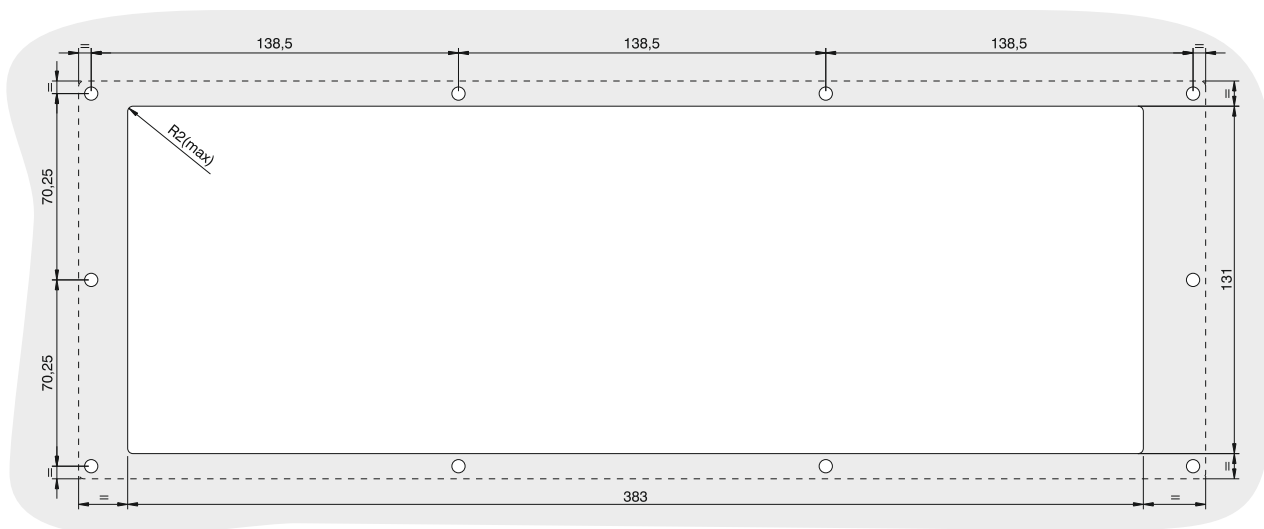

DiNOX 98 tasti pannello

DiNOX 98 keys panel

Disegni Drawings

Cutout consigliato Suggested Cut-out

Codice prodotto / Product code

- OG308I: Layout Italiano / Italian
- OG308E: Layout Inglese / English