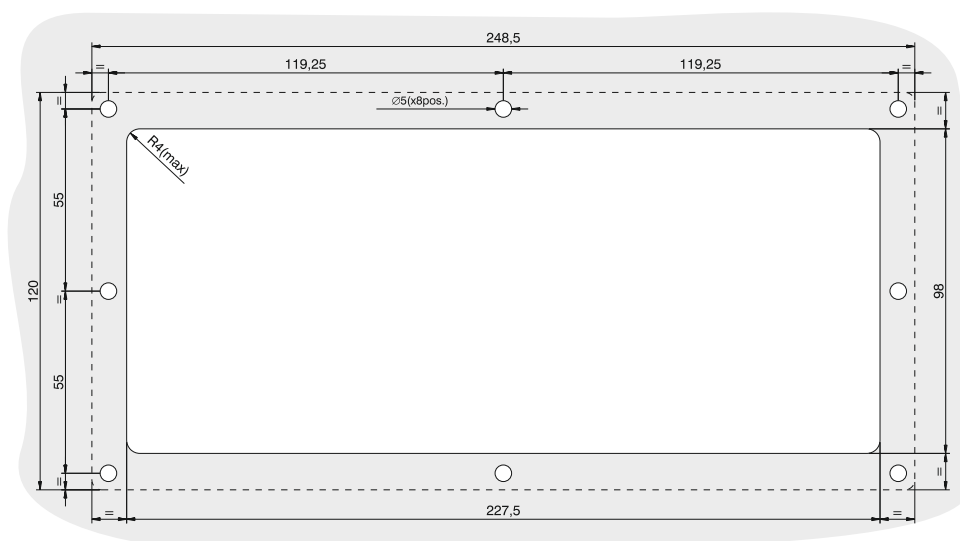

DiNOX 64 tasti frontale pannello

DiNOX 64 keys front panel

Disegni Drawings

Cutout consigliato Suggested Cut-out

Codice prodotto / Product code

OG306I: Layout Italiano / *Italian*

OG306E: Layout Inglese / *English*