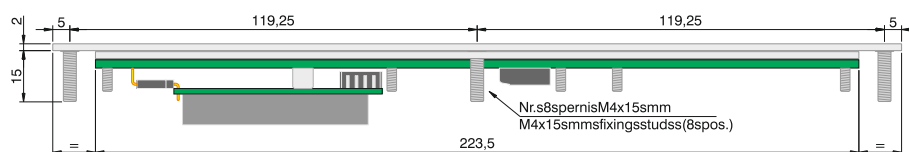

DiNOX 64 tasti frontale pannello

DiNOX 64 keys front panel

Disegni Drawings

Cutout consigliato Suggested Cut-out

Codice prodotto / Product code

OG306I: Layout Italiano / *Italian*

OG306E: Layout Inglese / *English*