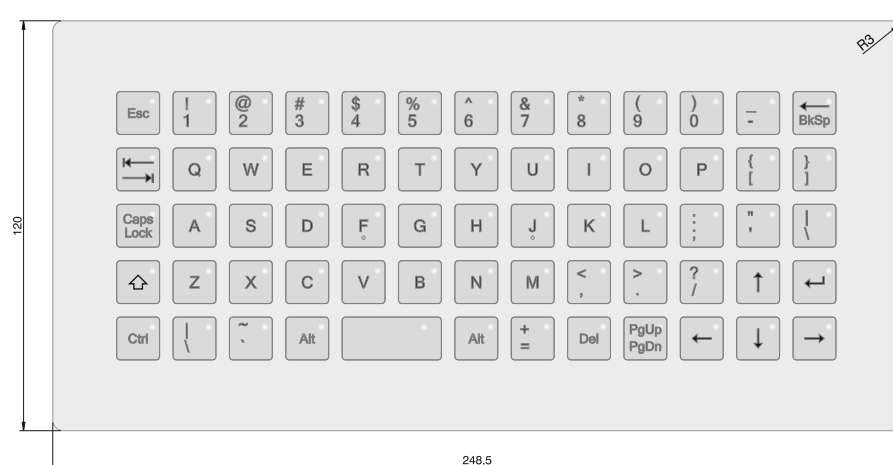

DiNOX 64 tasti frontale pannello

DiNOX 64 keys front panel

Disegni Drawings

Cutout consigliato Suggested Cut-out

Codice prodotto / Product code

OG306I: Layout Italiano / *Italian*

OG306E: Layout Inglese / *English*