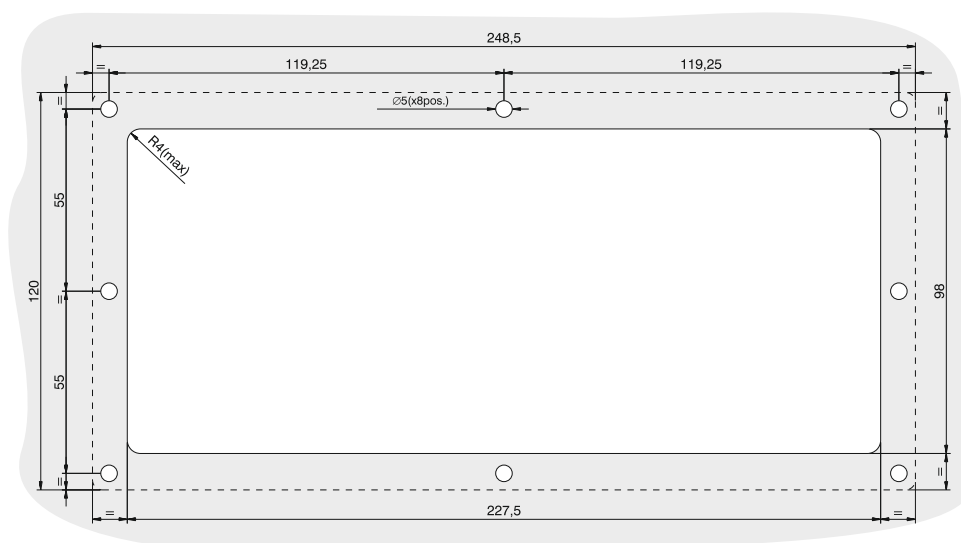

## DiNOX 64 keys m. front panel

### Codice prodotto / Product code

**OG306I:** Layout Italiano / *Italian*

**OG306E:** Layout Inglese / *English*