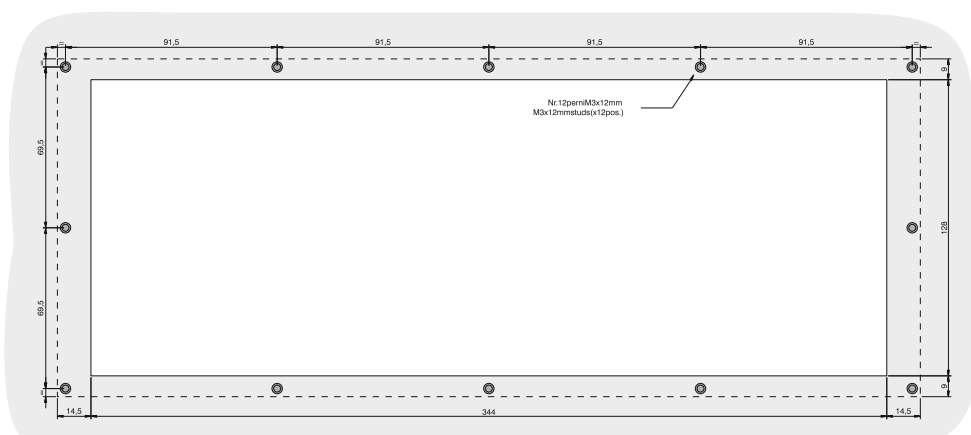

CiNOX 68 tasti retro pannello

CiNOX keys panel back m.

Disegni *Drawings*

Cutout consigliato *Suggested Cut-out*

Codice prodotto / Product code

- OG302I:** Layout Italiano / *Italian*
- OG302E:** Layout Inglese / *English*