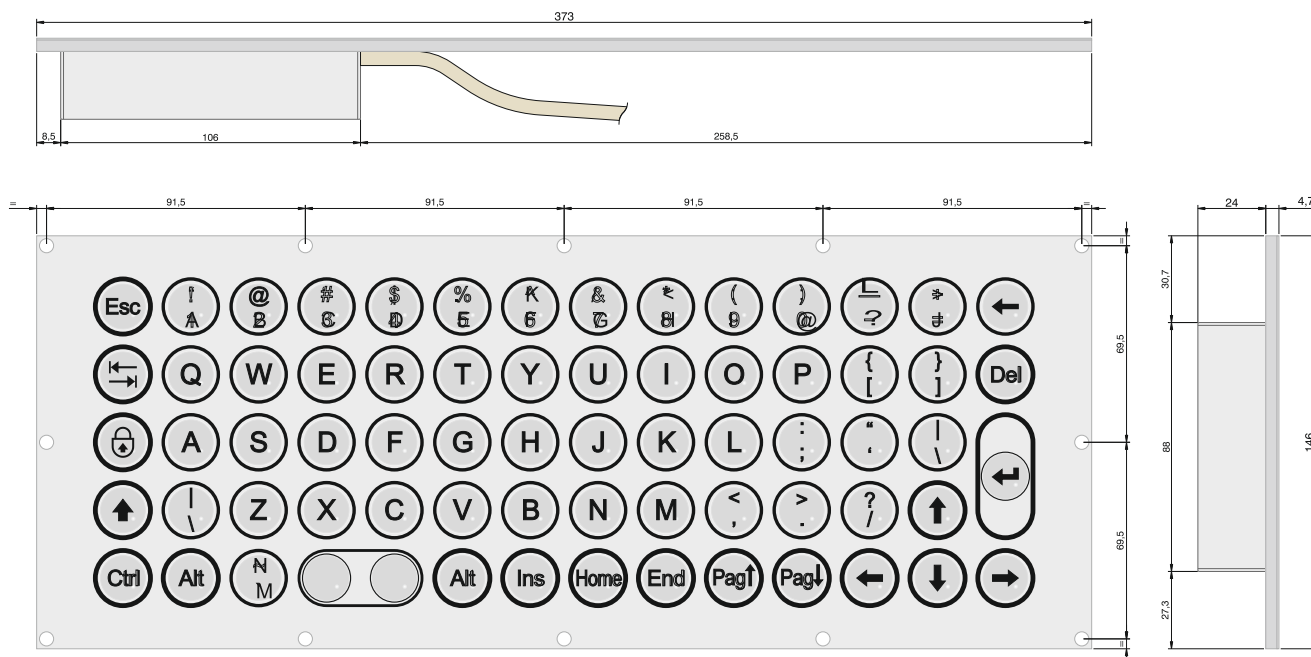

CiNOX 68 tasti retro pannello

CiNOX keys panel back m.

Disegni *Drawings*

Cutout consigliato *Suggested Cut-out*

Codice prodotto / Product code

- OG302I:** Layout Italiano / *Italian*
- OG302E:** Layout Inglese / *English*