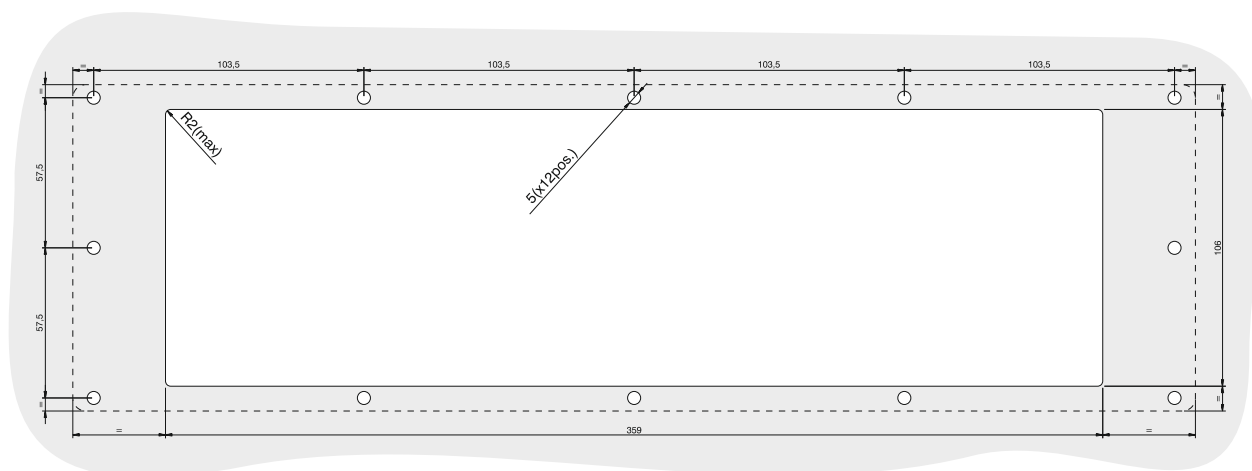

FiNOX 68 tasti pannello con Trackball

FiNOX 68 keys panel with Trackball

Disegni *Drawings*

Cutout consigliato *Suggested Cut-out*

Codice prodotto / *Product code*

- OG041I:** Layout Italiano / *Italian*
- OG041E:** Layout Inglese / *English*