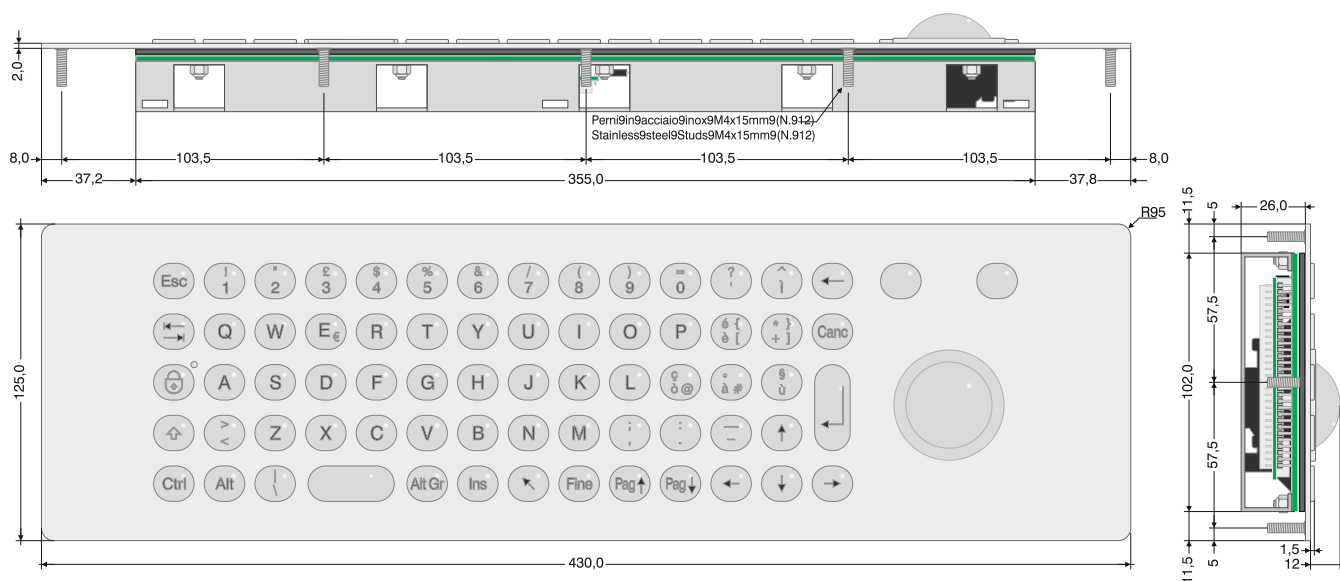

FiNOX 68 tasti pannello con Trackball

FiNOX 68 keys panel with Trackball

Disegni *Drawings*

Cutout consigliato *Suggested Cut-out*

Codice prodotto / *Product code*

- OG041I:** Layout Italiano / *Italian*
- OG041E:** Layout Inglese / *English*